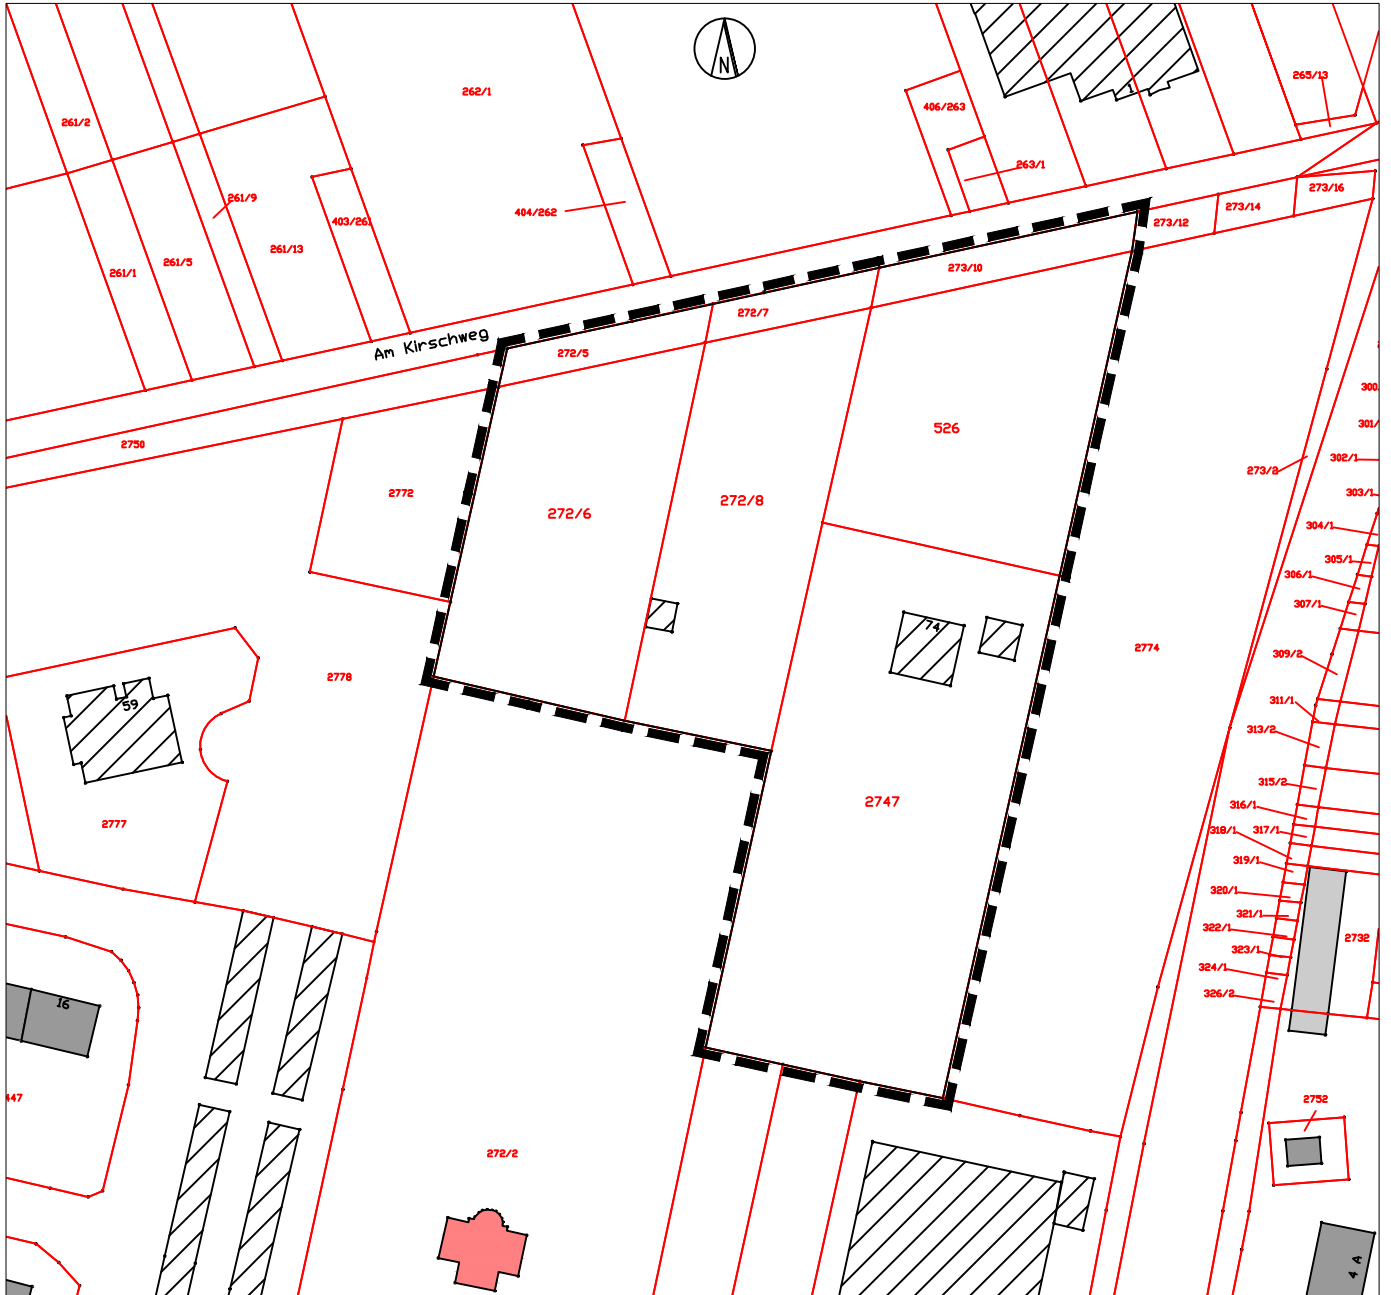

Anlage - Geltungsbereich zum Bebauungsplan Nr. 13 "Wohngebiet Kirschhöhe" in Freyburg (Unstrut)

Geobasisdaten © GeoBasis-DE / LVermGeo LSA, [2023, A18-38908-09-14]  
Es gelten die Nutzungsbedingungen des LVermGeo LSA.

Maßstab: ohne