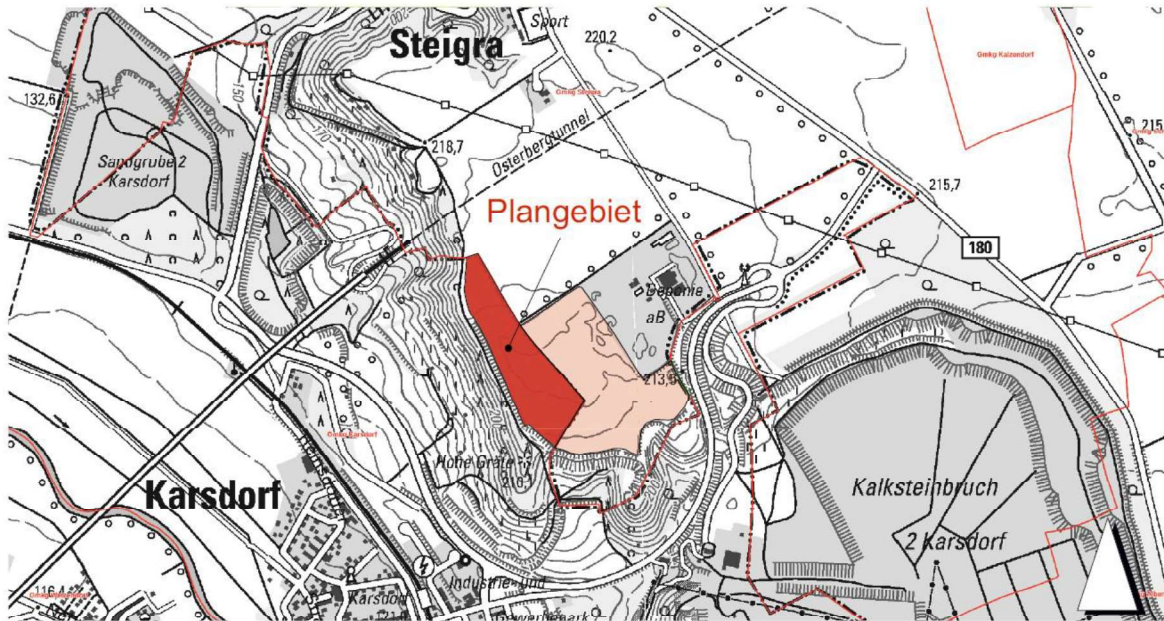

Übersichtsplan

Vorhabenbezogener Bebauungsplan Nr. 10 "Photovoltaikanlage auf der Deponie der USUM GmbH" der Gemeinde Karsdorf

Quelle- Karten: © GeoBasis-DE / LVermGeo LSA, 2016 (www.lvermgeo.sachsen-anhalt.de/de/geoservice/viewer)